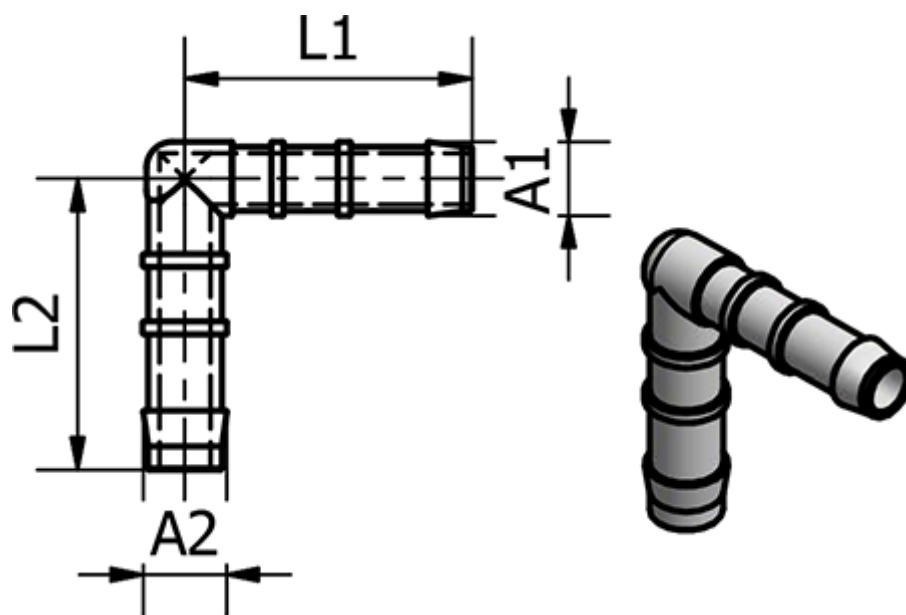

Varenummer: 58634815
Beskrivelse: Slangestuds 34.815, Ø12/ Ø12
Vinkel

Mål

L1	= 34.5
L2	= 36
Udvendig slangediameter A1	= 12
Udvendig slangediameter A2	= 12